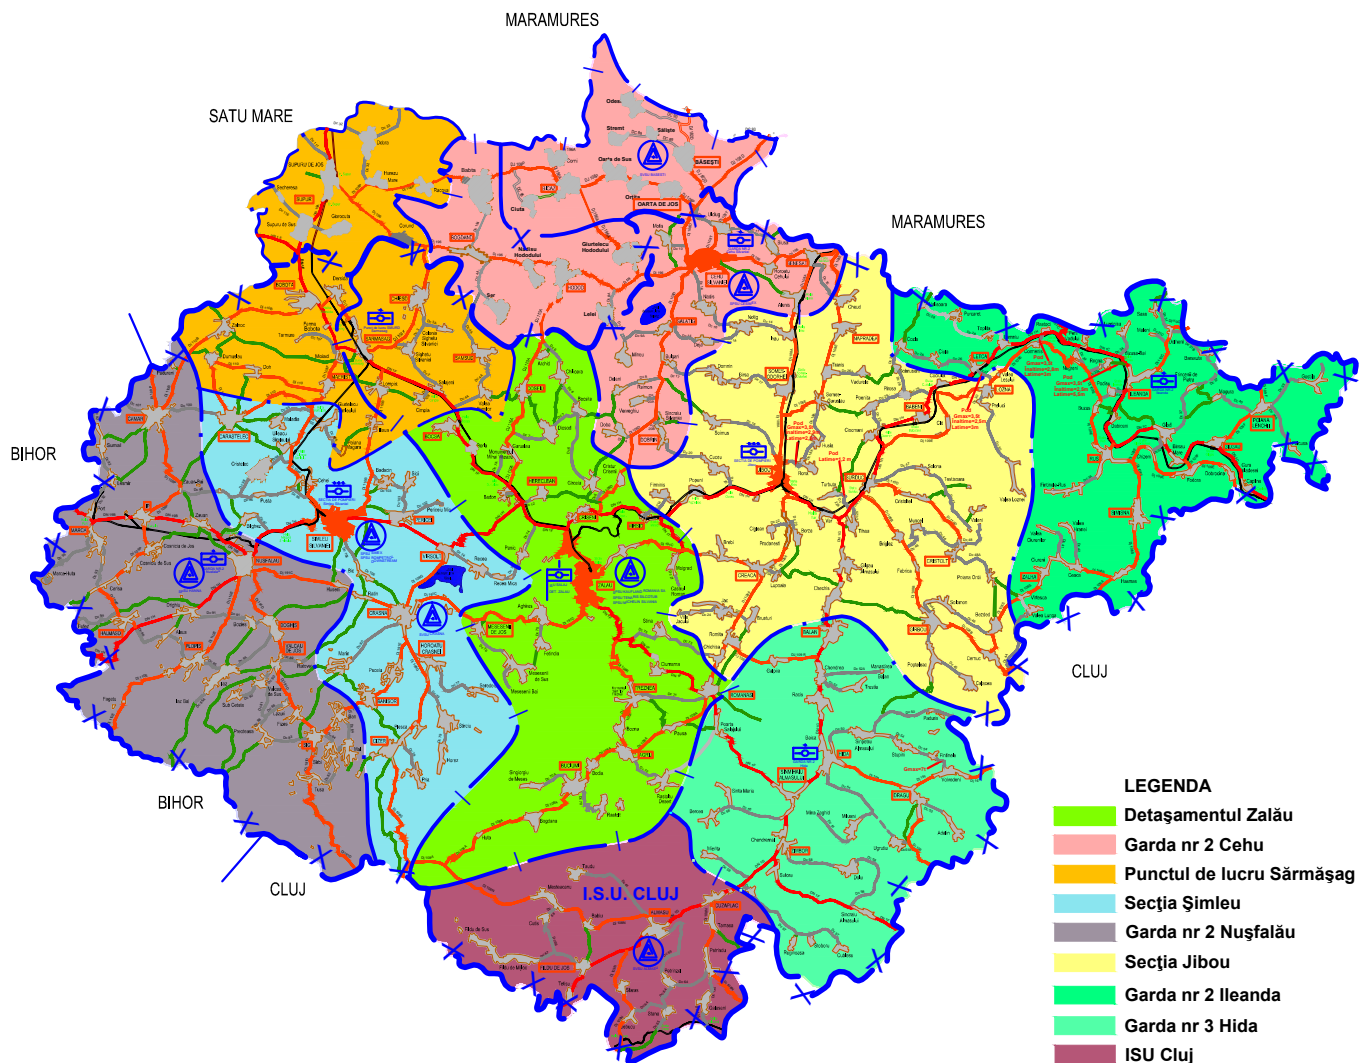

**ZONA DE COMPETENȚĂ  
A INSPECTORATULUI PENTRU SITUAȚII DE URGENȚĂ  
"POROLISSUM" AL JUDEȚULUI SĂLAJ**

**LEGENDA**

- Detășamentul Zalău
- Garda nr 2 Cehu
- Punctul de lucru Sărmășag
- Secția Șimleu
- Garda nr 2 Nușfalău
- Secția Jibou
- Garda nr 2 Ileana
- Garda nr 3 Hida
- ISU Cluj